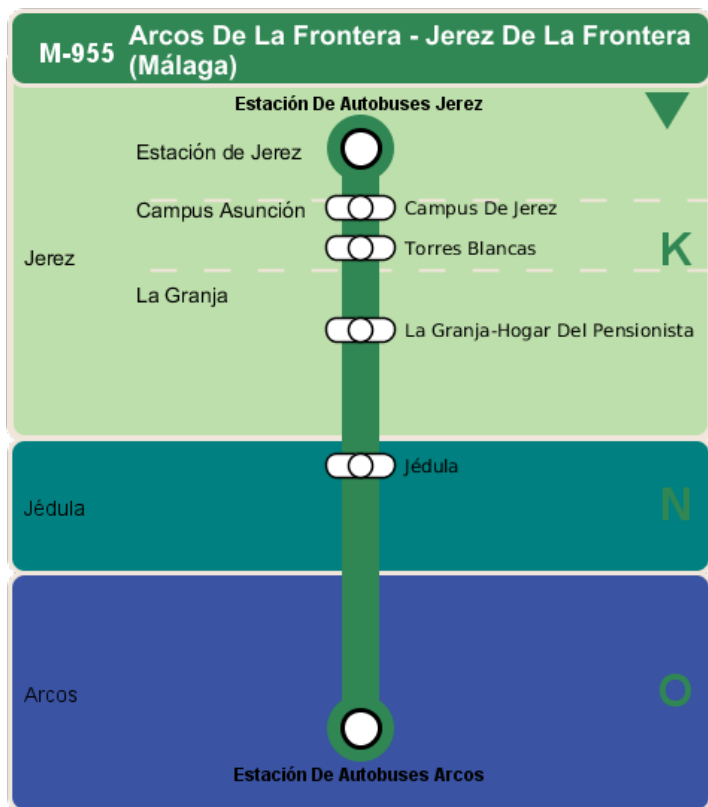

M-955 - Arcos De La Frontera - Jerez De La Frontera (Málaga)

Movilidad reducida

ZONAS:

TRANSBORDO:

- Autobús
- Servicio Marítimo
- Tren Cercanías
- Tranvía
- Metro
- Bici

PARADAS:

- Cabecera
- Subida y bajada
- Sólo subida
- Sólo bajada

Movilidad reducida

ZONAS:

O N K

TRANSBORDO:

- Autobús
- Servicio Marítimo
- Tren Cercanías
- Tranvía
- Metro
- Bici

PARADAS:

- Cabecera
- Subida y bajada
- Sólo subida
- Sólo bajada