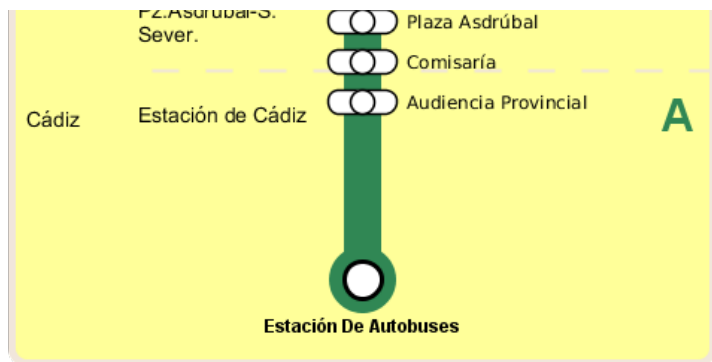

## M-950 - Arcos De La Frontera-Cádiz (Ubrique)

Movilidad reducida

ZONAS:

TRANSBORDO:

- Autobús
- Servicio Marítimo
- Tren Cercanías
- Tranvía
- Metro
- Bici

**PARADAS:**

- Cabecera
- Subida y bajada
- Sólo subida
- Sólo bajada

Movilidad reducida

ZONAS:

TRANSBORDO:

- Autobús

-  Servicio Marítimo
  -  Tren Cercanías
  -  Tranvía
  -  Metro
  -  Bici
- PARADAS:**
-  Cabecera
  -  Subida y bajada
  -  Sólo subida
  -  Sólo bajada